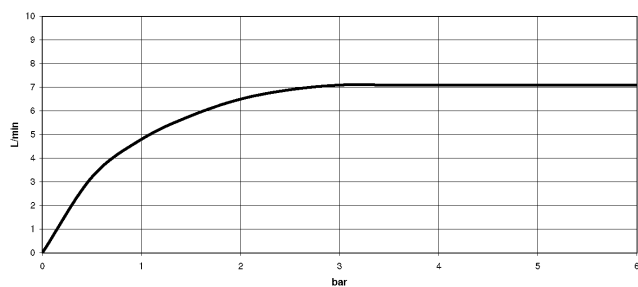

Per il comando Touchfree, per favore, ordinare eSet
Touchfree CON o SENZA regolatore della
temperatura

Prodotti complementari

raccordo angolare ad incasso - 35 085 970 90

- Profondità d'incasso max. 163 mm
- profondità d'incasso min. 90 mm

SYMETRICS Bocca lavabo incasso senza piletta - Platinato

13 800 980

mm [inches]

Diagramma di portata

Certificati

LGA_18592.

WRAS_1904065.

SYMETRICS Bocca lavabo incasso senza piletta - Platinato