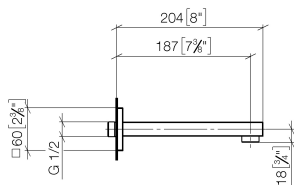

SYMETRICS Bocca lavabo incasso senza piletta - Platinato

13 800 980

- sporgenza 185 mm
- bocca fissa
- Getto circolare con aria
- diametro foro 37 mm
- rosetta 60 x 60 mm
- ingresso 1/2"
- montaggio con attacco rapido
- portata max 7 l/min
- senza piombo

Per il comando Touchfree, per favore, ordinare eSet
Touchfree CON o SENZA regolatore della
temperatura

Prodotti complementari

raccordo angolare ad incasso - 35 085 970 90

- Profondità d'incasso max. 163 mm
- profondità d'incasso min. 90 mm

SYMETRICS Bocca lavabo incasso senza piletta - Platinato

13 800 980

mm [inches]

Diagramma di portata

Certificati

LGA_18592.

WRAS_1904065.

SYMETRICS Bocca lavabo incasso senza piletta - Platinato

13 800 980

Elenco delle parti di ricambio

N.	Codice articolo	Denominazione	Quantità necessaria	Tempo di produzione
1	09 14 10 053 90	guarnizione	1	2
2	09 24 04 135 90	ugello	1	2
3	09 14 10 008 90	guarnizione	2	2
4	90 11 68 004 00-08	bocca di erogazione	1	40
5	90 23 01 029 02-08	rompigetto	1	40