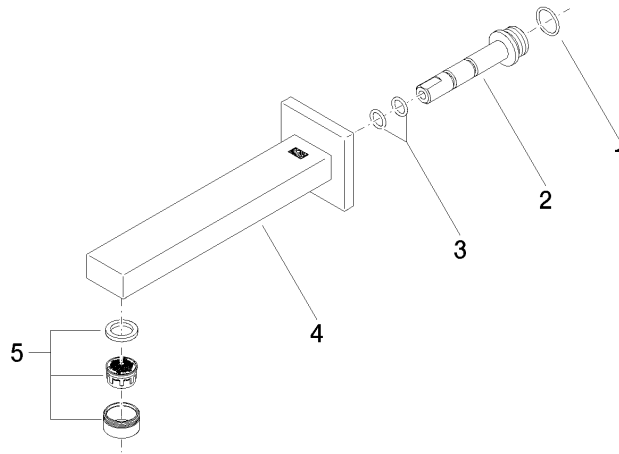

Per il comando Touchfree, per favore, ordinare eSet
Touchfree CON o SENZA regolatore della
temperatura

Prodotti complementari

raccordo angolare ad incasso - 35 085 970 90

- Profondità d'incasso max. 163 mm
- profondità d'incasso min. 90 mm

SYMETRICS Bocca lavabo incasso senza piletta - Platinato

13 800 980

mm [inches]

Diagramma di portata

Certificati

LGA_18592.

WRAS_1904065.

SYMETRICS Bocca lavabo incasso senza piletta - Platinato

13 800 980

Elenco delle parti di ricambio

N.	Codice articolo	Denominazione	Quantità necessaria	Tempo di produzione
1	09 14 10 053 90	guarnizione	1	2
2	09 24 04 135 90	ugello	1	2
3	09 14 10 008 90	guarnizione	2	2
4	90 11 68 004 00-08	bocca di erogazione	1	40
5	90 23 01 029 02-08	rompigetto	1	40